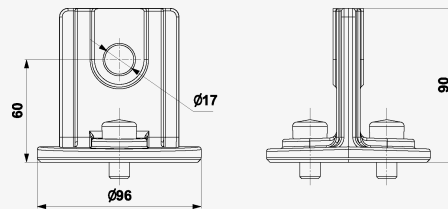

BVL-T-TERMINAL

VLD - pre trakce / Príslušenstvo k VLD

Spojovacia konzola v tvare písmena T

pripojovacia konzola tvaru "T" pre BVL-50-xxx alebo BVL-100-xxx

- pripojovacia konzola pre radu BVL
- zlepšuje chladenie telesa BVL
- pripojenie ku káblom atď.
- montážny materiál je súčasťou dodávky (pre teleso BVL + zostavu konzol)
- jednoduchá montáž
- hmotnosť 0,37 kg

Rozmery produktu

Názov parametra	Hodnota parametra
Colná nomenklatúra	85301000
EAN	8595090566915
Objednávacie číslo	A06691

SALTEK s.r.o., Drážďanská 561/85, 400 07 Ústí nad Labem, CZ | +420 475 655 511 | info@saltek.cz | www.saltek.eu
Technická podpora: 800 818 818 | podpora@saltek.cz