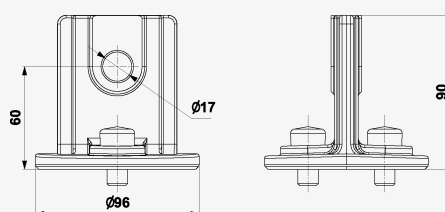

BVL-T-TERMINAL

VLD - pre trakce / Príslušenstvo k VLD

Spojovacia konzola v tvare písmena T

pripojovacia konzola tvaru "T" pre BVL-50-xxx alebo BVL-100-xxx

- pripojovacia konzola pre radu BVL
- zlepšuje chladenie telesa BVL
- pripojenie ku káblom atď.
- montážny materiál je súčasťou dodávky (pre teleso BVL + zostavu konzol)
- jednoduchá montáž
- hmotnosť 0,37 kg

Rozmery produktu

Názov parametra	Hodnota parametra
Colná nomenklatúra	85301000
EAN	8595090566915
Objednávacie číslo	A06691

SALTEK s.r.o., Drážďanská 561/85, 400 07 Ústí nad Labem, CZ | +420 475 655 511 | info@saltek.cz | www.saltek.eu