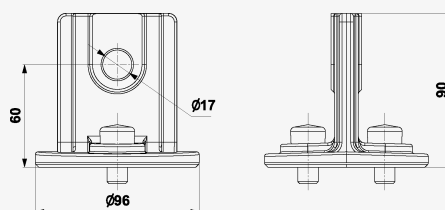

BVL-T-TERMINAL

VLD - pre trakce / Príslušenstvo k VLD

Spojovacia konzola v tvare písmena T

pripojovacia konzola tvaru "T" pre BVL-50-xxx alebo BVL-100-xxx

- pripojovacia konzola pre radu BVL
- zlepšuje chladenie telesa BVL
- pripojenie ku káblom atď.
- montážny materiál je súčasťou dodávky (pre teleso BVL + zostavu konzol)
- jednoduchá montáž
- hmotnosť 0,37 kg

Rozmery produktu

Názov parametra	Hodnota parametra
Colná nomenklatúra	85301000
EAN	8595090566915
Objednávacie číslo	A06691

SALTEK s.r.o., Drážďanská 561/85, 400 07 Ústí nad Labem, CZ | +420 475 655 511 | info@saltek.cz | www.saltek.eu