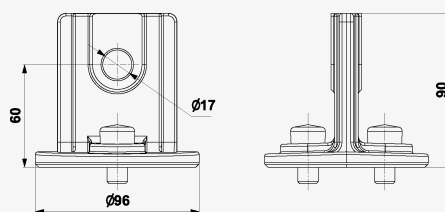

## VLD - pre trakce / Príslušenstvo k VLD

Spojovacia konzola v tvare písmena T

pripojovacia konzola tvaru "T" pre BVL-50-xxx alebo BVL-100-xxx

- pripojovacia konzola pre radu BVL
- zlepšuje chladenie telesa BVL
- pripojenie ku káblom atď.
- montážny materiál je súčasťou dodávky (pre teleso BVL + zostavu konzol)
- jednoduchá montáž
- hmotnosť 0,37 kg

### Rozmery produktu

| Názov parametra    | Hodnota parametra |
|--------------------|-------------------|
| Colná nomenklatúra | 85301000          |
| EAN                | 8595090566915     |
| Objednávacie číslo | A06691            |