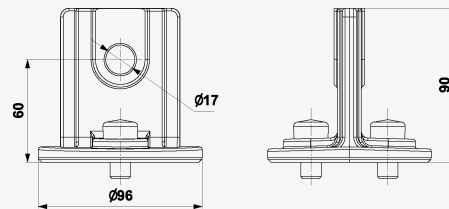

BVL-T-TERMINAL

VLD - pre trakce / Príslušenstvo k VLD

Spojovacia konzola v tvare písmena T

pripojovacia konzola tvaru "T" pre BVL-50-xxx alebo BVL-100-xxx

- pripojovacia konzola pre radu BVL
- zlepšuje chladenie telesa BVL
- pripojenie ku káblom atď.
- montážny materiál je súčasťou dodávky (pre teleso BVL + zostavu konzol)
- jednoduchá montáž
- hmotnosť 0,37 kg

Rozmery produktu

Názov parametra	Hodnota parametra
Colná nomenklatúra	85301000
EAN	8595090566915
Objednávacie číslo	A06691

SALTEK s.r.o., Drážďanská 561/85, 400 07 Ústí nad Labem, CZ | +420 475 655 511 | info@saltek.cz | www.saltek.eu
Technická podpora: 800 818 818 | podpora@saltek.cz