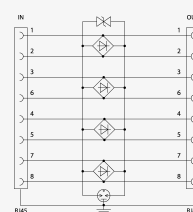

Rozmery produktu

Schéma zapojenia

Názov parametra	Hodnota parametra
Typ SPD	C2,C3
Umiestnenie SPD	ST 2+3
Montáž	lišta DIN 35 mm
Najvyššie trvalé prevádzkové napätie žila-žila	U_c 60,00 V DC
Najvyššie trvalé prevádzkové napätie pár-pár (POE)	U_c 60,00 V DC
Menovitý zaťažovací prúd na žilu pri 25 °C	I_L 0,5 A
Hraničná frekvencia žila-žila	f 500,00 MHz
Vložený útlm pri hraničnej frekvencii	2,90 dB
C2 menovitý výbojový prúd (8/20 μ s) žila-žila	I_n 0,20 kA
C2 celkový výbojový prúd (8/20 μ s) žily-PE	I_{Total} 1,60 kA
C2 ochranná hladina napätia mód žila-žila (@ U_{oc}/I_n)	U_p 130,00 (0,4 kV / 0,2 kA)
C2 ochranná hladina napätia mód žila-PE (@ U_{oc}/I_n)	U_p 400,00 V (0,4 kV / 0,2 kA)
C2 ochranná hladina napätia mód pár-pár (POE) (@ U_{oc}/I_n)	U_p 130,00 V (0,4 kV / 0,2 kA)
C3 ochranná hladina napätia mód žila-žila (@ $I_n - 1$ kV/ μ s)	U_p 130,00 V (10 A)
C3 ochranná hladina napätia mód žila-PE (@ $I_n - 1$ kV/ μ s)	U_p 600,00 V (10 A)
C3 ochranná hladina napätia mód pár-pár (@ $I_n - 1$ kV/ μ s)	U_p 130,00 V (10 A)
Doba odozvy žila-žila	t_a 1 ns

Doba odozvy žila-PE	t_a	100 ns
Pripojenie (vstup-výstup)		RJ45/RJ45
Stupeň kritia		IP 30 (bez konektorov IP 10)
Rozsah provozných teplôt (min/max)		-25 / 50 °C
Rozsah vlhkosti		15 - 85 %
Spĺňa požiadavky normy		STN EN 61643-21+A1,A2
Trieda ETIM		EC000943
Colná nomenklatúra		85363030
EAN		8595090571087
Objednávacie číslo		A07108