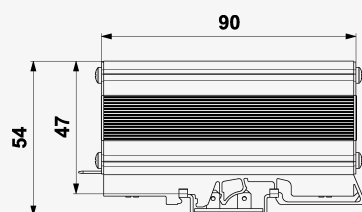

Rozmery produktu

Schéma zapojenia

Názov parametra	Hodnota parametra
Typ SPD	C2,C3
Umiestnenie SPD	ST 2+3
Montáž	lišta DIN 35 mm
Najvyššie trvalé prevádzkové napätie žila-žila	U_c 60,00 V DC
Najvyššie trvalé prevádzkové napätie pár-pár (POE)	U_c 60,00 V DC
Menovitý zaťažovací prúd na žilu pri 25 °C	I_L 0,5 A
Hraničná frekvencia žila-žila	f 500,00 MHz
Vložený útlm pri hraničnej frekvencii	2,90 dB
C2 menovitý výbojový prúd (8/20 μ s) žila-žila	I_n 0,20 kA
C2 celkový výbojový prúd (8/20 μ s) žily-PE	I_{Total} 1,60 kA
C2 ochranná hladina napätia mód žila-žila (@ U_{oc}/I_n)	U_p 130,00 (0,4 kV / 0,2 kA)
C2 ochranná hladina napätia mód žila-PE (@ U_{oc}/I_n)	U_p 400,00 V (0,4 kV / 0,2 kA)
C2 ochranná hladina napätia mód pár-pár (POE) (@ U_{oc}/I_n)	U_p 130,00 V (0,4 kV / 0,2 kA)
C3 ochranná hladina napätia mód žila-žila (@ $I_n - 1$ kV/ μ s)	U_p 130,00 V (10 A)
C3 ochranná hladina napätia mód žila-PE (@ $I_n - 1$ kV/ μ s)	U_p 600,00 V (10 A)
C3 ochranná hladina napätia mód pár-pár (@ $I_n - 1$ kV/ μ s)	U_p 130,00 V (10 A)
Doba odozvy žila-žila	t_a 1 ns

Doba odozvy žila-PE	t_a	100 ns
Pripojenie (vstup-výstup)		RJ45/RJ45
Stupeň kritia		IP 30 (bez konektorov IP 10)
Rozsah provozných teplôt (min/max)		-25 / 50 °C
Rozsah vlhkosti		15 - 85 %
Spĺňa požiadavky normy		STN EN 61643-21+A1,A2
Trieda ETIM		EC000943
Colná nomenklatúra		85363030
EAN		8595090571087
Objednávacie číslo		A07108