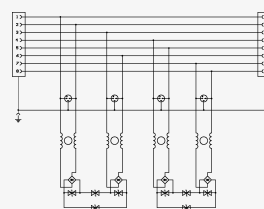

- dvojstupňová prepáťová ochrana pre siete so všeobecnou štruktúrovanou kabelážou
- inštalácia na rozhraní zón LPZ 0 a LPZ 1 (a vyšších)
- na ochranu zariadení pracujúcich so signálmi po točených pároch do úrovne 60 V

Rozmery produktu

Schéma zapojenia

Názov parametra		Hodnota parametra
Typ SPD		D1,C2,C3
Umiestnenie SPD		ST 1+2+3
Montáž		lišta DIN 35 mm
Najvyššie trvalé prevádzkové napätie žila-žila	U_c	60,00 V DC
Najvyššie trvalé prevádzkové napätie pár-pár (POE)	U_c	60,00 V DC
Menovitý zaťažovací prúd na žilu pri 25 °C	I_L	0,5 A
Hraničná frekvencia žila-žila	f	250,00 MHz
Vložený útlm pri hraničnej frekvencii		1,50 dB
C2 menovitý výbojový prúd (8/20 μ s) žila-žila	I_n	0,15 kA
D1 celkový výbojový prúd (10/350 μ s) žily-PE	I_{Total}	2,00 kA
C2 celkový výbojový prúd (8/20 μ s) žily-PE	I_{Total}	10,00 kA
C2 ochranná hladina napätia mód žila-žila (@ U_{oc}/I_n)	U_p	120,00 V (0,3 kV / 0,15 kA)
C2 ochranná hladina napätia mód žila-PE (@ U_{oc}/I_n)	U_p	700,00 V (2,5 kV / 1,25 kA)
C2 ochranná hladina napätia mód pár-pár (POE) (@ U_{oc}/I_n)	U_p	90,00 V (0,3 kV / 0,15 kA)
C3 ochranná hladina napätia mód žila-žila (@ $I_n - 1$ kV/ μ s)	U_p	110,00 V (10 A)
C3 ochranná hladina napätia mód žila-PE (@ $I_n - 1$ kV/ μ s)	U_p	500,00 V (10 A)
C3 ochranná hladina napätia mód pár-pár (@ $I_n - 1$ kV/ μ s)	U_p	85,00 V (10 A)

Doba odozvy žila-žila	t_a	1 ns
Doba odozvy žila-PE	t_a	100 ns
Pripojenie (vstup-výstup)		RJ 45/RJ 45
Stupeň kritia		IP 30 (bez konektorov IP 10)
Rozsah provozných teplôt (min/max)		-25 / 50 °C
Rozsah vlhkosti		15 - 85 %
Spíňa požiadavky normy		STN EN 61643-21+A1,A2
Trieda ETIM		EC000943
Colná nomenklatúra		85363010
EAN		8595090570691
Objednávacie číslo		A07069