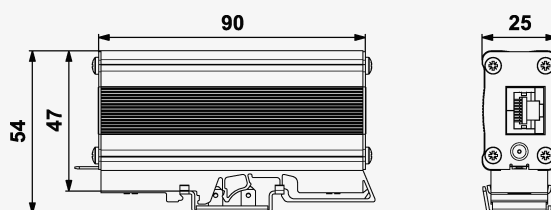

Rozmery produktu

Schéma zapojenia

Názov parametra		Hodnota parametra
Typ SPD		D1,C2,C3
Umiestnenie SPD		ST 1+2+3
Montáž		lišta DIN 35 mm
Najvyššie trvalé prevádzkové napätie žila-žila	U_c	60,00 V DC
Najvyššie trvalé prevádzkové napätie pár-pár (POE)	U_c	60,00 V DC
Menovitý zaťažovací prúd na žilu pri 25 °C	I_L	0,5 A
Hraničná frekvencia žila-žila	f	250,00 MHz
Vložený útlm pri hraničnej frekvencii		1,50 dB
C2 menovitý výbojový prúd (8/20 μ s) žila-žila	I_n	0,15 kA
D1 celkový výbojový prúd (10/350 μ s) žily-PE	I_{Total}	2,00 kA
C2 celkový výbojový prúd (8/20 μ s) žily-PE	I_{Total}	10,00 kA
C2 ochranná hladina napätia mód žila-žila (@ U_{oc}/I_n)	U_p	120,00 V (0,3 kV / 0,15 kA)
C2 ochranná hladina napätia mód žila-PE (@ U_{oc}/I_n)	U_p	700,00 V (2,5 kV / 1,25 kA)
C2 ochranná hladina napätia mód pár-pár (POE) (@ U_{oc}/I_n)	U_p	90,00 V (0,3 kV / 0,15 kA)
C3 ochranná hladina napätia mód žila-žila (@ $I_n - 1$ kV/ μ s)	U_p	110,00 V (10 A)
C3 ochranná hladina napätia mód žila-PE (@ $I_n - 1$ kV/ μ s)	U_p	500,00 V (10 A)
C3 ochranná hladina napätia mód pár-pár (@ $I_n - 1$ kV/ μ s)	U_p	85,00 V (10 A)

Doba odozvy žila-žila	t_a	1 ns
Doba odozvy žila-PE	t_a	100 ns
Pripojenie (vstup-výstup)		RJ 45/RJ 45
Stupeň kritia		IP 30 (bez konektorov IP 10)
Rozsah provozných teplôt (min/max)		-25 / 50 °C
Rozsah vlhkosti		15 - 85 %
Spíňa požiadavky normy		STN EN 61643-21+A1,A2
Trieda ETIM		EC000943
Colná nomenklatúra		85363010
EAN		8595090570691
Objednávacie číslo		A07069