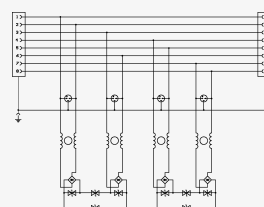

- dvojstupňová prepáťová ochrana pre siete so všeobecnou štruktúrovanou kabeľážou
- inštalácia na rozhraní zón LPZ 0 a LPZ 1 (a vyšších)
- na ochranu zariadení pracujúcich so signálmi po točených pároch do úrovne 60 V

Rozmery produktu

Schéma zapojenia

Názov parametra		Hodnota parametra
Typ SPD		D1,C2,C3
Umiestnenie SPD		ST 1+2+3
Montáž		lišta DIN 35 mm
Najvyššie trvalé prevádzkové napätie žila-žila	U_c	60,00 V DC
Najvyššie trvalé prevádzkové napätie pár-pár (POE)	U_c	60,00 V DC
Menovitý zaťažovací prúd na žilu pri 25 °C	I_L	0,5 A
Hraničná frekvencia žila-žila	f	250,00 MHz
Vložený útlm pri hraničnej frekvencii		1,50 dB
C2 menovitý výbojový prúd (8/20 μ s) žila-žila	I_n	0,15 kA
D1 celkový výbojový prúd (10/350 μ s) žily-PE	I_{Total}	2,00 kA
C2 celkový výbojový prúd (8/20 μ s) žily-PE	I_{Total}	10,00 kA
C2 ochranná hladina napätia mód žila-žila (@ U_{oc}/I_n)	U_p	120,00 V (0,3 kV / 0,15 kA)
C2 ochranná hladina napätia mód žila-PE (@ U_{oc}/I_n)	U_p	700,00 V (2,5 kV / 1,25 kA)
C2 ochranná hladina napätia mód pár-pár (POE) (@ U_{oc}/I_n)	U_p	90,00 V (0,3 kV / 0,15 kA)
C3 ochranná hladina napätia mód žila-žila (@ $I_n - 1$ kV/ μ s)	U_p	110,00 V (10 A)
C3 ochranná hladina napätia mód žila-PE (@ $I_n - 1$ kV/ μ s)	U_p	500,00 V (10 A)
C3 ochranná hladina napätia mód pár-pár (@ $I_n - 1$ kV/ μ s)	U_p	85,00 V (10 A)

Doba odozvy žila-žila	t_a	1 ns
Doba odozvy žila-PE	t_a	100 ns
Pripojenie (vstup-výstup)		RJ 45/RJ 45
Stupeň kritia		IP 30 (bez konektorov IP 10)
Rozsah provozných teplôt (min/max)		-25 / 50 °C
Rozsah vlhkosti		15 - 85 %
Spíňa požiadavky normy		STN EN 61643-21+A1,A2
Trieda ETIM		EC000943
Colná nomenklatúra		85363010
EAN		8595090570691
Objednávacie číslo		A07069