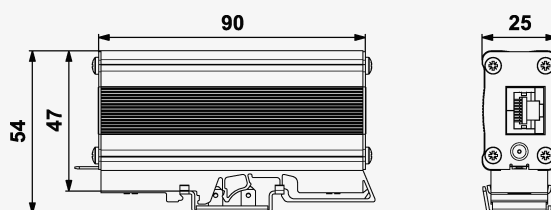

Rozmery produktu

Schéma zapojenia

Názov parametra		Hodnota parametra
Typ SPD		D1,C2,C3
Umiestnenie SPD		ST 1+2+3
Montáž		lišta DIN 35 mm
Najvyššie trvalé prevádzkové napätie žila-žila	U_c	60,00 V DC
Najvyššie trvalé prevádzkové napätie pár-pár (POE)	U_c	60,00 V DC
Menovitý zaťažovací prúd na žilu pri 25 °C	I_L	0,5 A
Hraničná frekvencia žila-žila	f	250,00 MHz
Vložený útlm pri hraničnej frekvencii		1,50 dB
C2 menovitý výbojový prúd (8/20 μ s) žila-žila	I_n	0,15 kA
D1 celkový výbojový prúd (10/350 μ s) žily-PE	I_{Total}	2,00 kA
C2 celkový výbojový prúd (8/20 μ s) žily-PE	I_{Total}	10,00 kA
C2 ochranná hladina napätia mód žila-žila (@ U_{oc}/I_n)	U_p	120,00 V (0,3 kV / 0,15 kA)
C2 ochranná hladina napätia mód žila-PE (@ U_{oc}/I_n)	U_p	700,00 V (2,5 kV / 1,25 kA)
C2 ochranná hladina napätia mód pár-pár (POE) (@ U_{oc}/I_n)	U_p	90,00 V (0,3 kV / 0,15 kA)
C3 ochranná hladina napätia mód žila-žila (@ $I_n - 1$ kV/ μ s)	U_p	110,00 V (10 A)
C3 ochranná hladina napätia mód žila-PE (@ $I_n - 1$ kV/ μ s)	U_p	500,00 V (10 A)
C3 ochranná hladina napätia mód pár-pár (@ $I_n - 1$ kV/ μ s)	U_p	85,00 V (10 A)

Doba odozvy žila-žila	t_a	1 ns
Doba odozvy žila-PE	t_a	100 ns
Pripojenie (vstup-výstup)		RJ 45/RJ 45
Stupeň kritia		IP 30 (bez konektorov IP 10)
Rozsah provozných teplôt (min/max)		-25 / 50 °C
Rozsah vlhkosti		15 - 85 %
Spĺňa požiadavky normy		STN EN 61643-21+A1,A2
Trieda ETIM		EC000943
Colná nomenklatúra		85363010
EAN		8595090570691
Objednávacie číslo		A07069