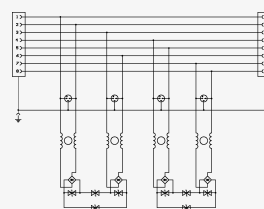

- dvojstupňová prepáťová ochrana pre siete so všeobecnou štruktúrovanou kabelážou
- inštalácia na rozhraní zón LPZ 0 a LPZ 1 (a vyšších)
- na ochranu zariadení pracujúcich so signálmi po točených pároch do úrovne 60 V

Rozmery produktu

Schéma zapojenia

Názov parametra		Hodnota parametra
Typ SPD		D1,C2,C3
Umiestnenie SPD		ST 1+2+3
Montáž		lišta DIN 35 mm
Najvyššie trvalé prevádzkové napätie žila-žila	U_c	60,00 V DC
Najvyššie trvalé prevádzkové napätie pár-pár (POE)	U_c	60,00 V DC
Menovitý zaťažovací prúd na žilu pri 25 °C	I_L	0,5 A
Hraničná frekvencia žila-žila	f	250,00 MHz
Vložený útlm pri hraničnej frekvencii		1,50 dB
C2 menovitý výbojový prúd (8/20 μ s) žila-žila	I_n	0,15 kA
D1 celkový výbojový prúd (10/350 μ s) žily-PE	I_{Total}	2,00 kA
C2 celkový výbojový prúd (8/20 μ s) žily-PE	I_{Total}	10,00 kA
C2 ochranná hladina napätia mód žila-žila (@ U_{oc}/I_n)	U_p	120,00 V (0,3 kV / 0,15 kA)
C2 ochranná hladina napätia mód žila-PE (@ U_{oc}/I_n)	U_p	700,00 V (2,5 kV / 1,25 kA)
C2 ochranná hladina napätia mód pár-pár (POE) (@ U_{oc}/I_n)	U_p	90,00 V (0,3 kV / 0,15 kA)
C3 ochranná hladina napätia mód žila-žila (@ $I_n - 1$ kV/ μ s)	U_p	110,00 V (10 A)
C3 ochranná hladina napätia mód žila-PE (@ $I_n - 1$ kV/ μ s)	U_p	500,00 V (10 A)
C3 ochranná hladina napätia mód pár-pár (@ $I_n - 1$ kV/ μ s)	U_p	85,00 V (10 A)

Doba odozvy žila-žila	t_a	1 ns
Doba odozvy žila-PE	t_a	100 ns
Pripojenie (vstup-výstup)		RJ 45/RJ 45
Stupeň kritia		IP 30 (bez konektorov IP 10)
Rozsah provozných teplôt (min/max)		-25 / 50 °C
Rozsah vlhkosti		15 - 85 %
Spĺňa požiadavky normy		STN EN 61643-21+A1,A2
Trieda ETIM		EC000943
Colná nomenklatúra		85363010
EAN		8595090570691
Objednávacie číslo		A07069