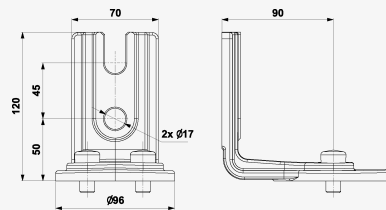

## VLD - pre trakce / Príslušenstvo k VLD

Spojovacia konzola v tvare písmena L

pripojovacia konzola tvaru "L" pre BVL-50-xxx alebo BVL-100-xxx

- pripojovacia konzola pre radu BVL
- upevnenie na plochý povrch (oceľové konštrukcie, ploché vodiče, atď.)
- jednoduchá montáž
- zlepšuje chladenie telesa BVL
- montážny materiál je súčasťou dodávky (pre teleso BVL + zostavu konzol)
- hmotnosť 0,53 kg

### Rozmery produktu

Názov parametra	Hodnota parametra
Colná nomenklatúra	85301000
EAN	8595090566908
Objednávacie číslo	A06690