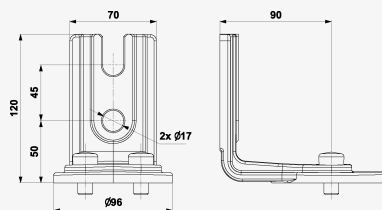

BVL-L-TERMINAL

VLD - pre trakce / Príslušenstvo k VLD

Spojovacia konzola v tvare písmena L

pripojovacia konzola tvaru "L" pre BVL-50-xxx alebo BVL-100-xxx

- pripojovacia konzola pre radu BVL
- upevnenie na plochý povrch (oceľové konštrukcie, ploché vodiče, atď.)
- jednoduchá montáž
- zlepšuje chladenie telesa BVL
- montážny materiál je súčasťou dodávky (pre teleso BVL + zostavu konzol)
- hmotnosť 0,53 kg

Rozmery produktu

Názov parametra	Hodnota parametra
Colná nomenklatúra	85301000
EAN	8595090566908
Objednávacie číslo	A06690