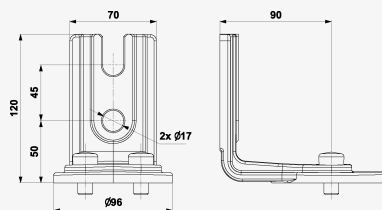

## VLD - pre trakce / Príslušenstvo k VLD

Spojovacia konzola v tvare písmena L

pripojovacia konzola tvaru "L" pre BVL-50-xxx alebo BVL-100-xxx

- pripojovacia konzola pre radu BVL
- upevnenie na plochý povrch (oceľové konštrukcie, ploché vodiče, atď.)
- jednoduchá montáž
- zlepšuje chladenie telesa BVL
- montážny materiál je súčasťou dodávky (pre teleso BVL + zostavu konzol)
- hmotnosť 0,53 kg

### Rozmery produktu

Názov parametra	Hodnota parametra
Colná nomenklatúra	85301000
EAN	8595090566908
Objednávacie číslo	A06690