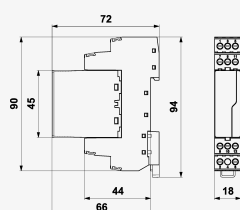

Rozmery produktu

Schéma zapojenia

Názov parametra		Hodnota parametra
Typ SPD		D1,C2
Umiestnenie SPD		ST 1
Montáž		lišta DIN 35 mm
Najvyššie trvalé prevádzkové napätie	U_c	128,00 V AC
Najvyššie trvalé prevádzkové napätie	U_c	180,00 V DC
Menovitý zaťažovací prúd pri 25°C	I_L	16,000 A
Hraničná frekvencia žila-žila	f	120,00 MHz
D1 impulzný výbojový prúd (10/350 μ s) žila-žila	I_{imp}	2,50 kA
D1 celkový výbojový prúd (10/350 μ s) žily-PE	I_{Total}	5,00 kA
C2 menovitý výbojový prúd (8/20 μ s) GND-PE	I_n	10,00 kA
C2 menovitý výbojový prúd (8/20 μ s) na žilu	I_n	10,00 kA
C2 celkový výbojový prúd (8/20 μ s) žily-PE	I_{Total}	20,00 kA
C3 ochranná hladina napätia mód GND-PE pri 1 kV/ μ s	U_p	550,00 V
C3 ochranná hladina napätia mód žila-PE pri 1 kV/ μ s	U_p	550,00 V
C3 ochranná hladina napätia mód žila-žila pri 1 kV/ μ s	U_p	550,00 V
Doba odozvy žila-žila	t_a	100 ns
Doba odozvy žila-GND	t_a	100 ns
Doba odozvy GND-PE	t_a	100 ns

Pripojenie (vstup-výstup)	svorky - svorky
Prierez pripojovaných vodičov pevný (min)	0,14 mm²
Prierez pripojovaných vodičov pevný (max)	4,00 mm²
Prierez pripojovaných vodičov lanový (min)	0,14 mm²
Prierez pripojovaných vodičov lanový (max)	2,50 mm²
Stupeň kritia	IP 20
Rozsah provozných teplôt (min/max)	-40 / 70 °C
Spĺňa požiadavky normy	STN EN 61643-21+A1,A2
Trieda ETIM	EC001466
Náhradný modul	BD-250-T-V/2-0
Colná nomenklatúra	85363030
EAN	859509055551
Objednávacie číslo	A05555