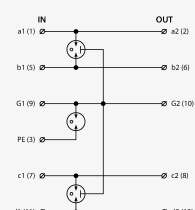

- zvodič bleskových prúdov dvoch dvoj-/troj-žilových signálových liniek
- inštalácia na vstupe do objektu, na rozhraní zón LPZ 0-LPZ 1 a vyšších
- k ochrane najmä telekomunikačných vedení pred pulzným prepätím

Rozmery produktu

Schéma zapojenia

Názov parametra		Hodnota parametra
Typ SPD		D1,C2
Umiestnenie SPD		ST 1
Montáž		lišta DIN 35 mm
Najvyššie trvalé prevádzkové napätie	U_c	128,00 V AC
Najvyššie trvalé prevádzkové napätie	U_c	180,00 V DC
Menovitý zaťažovací prúd pri 25°C	I_L	16,000 A
Hraničná frekvencia žila-žila	f	120,00 MHz
D1 impulzný výbojový prúd (10/350 μ s) žila-žila	I_{imp}	2,50 kA
D1 celkový výbojový prúd (10/350 μ s) žily-PE	I_{Total}	5,00 kA
C2 menovitý výbojový prúd (8/20 μ s) GND-PE	I_n	10,00 kA
C2 menovitý výbojový prúd (8/20 μ s) na žilu	I_n	10,00 kA
C2 celkový výbojový prúd (8/20 μ s) žily-PE	I_{Total}	20,00 kA
C3 ochranná hladina napätia mód GND-PE pri 1 kV/ μ s	U_p	550,00 V
C3 ochranná hladina napätia mód žila-PE pri 1 kV/ μ s	U_p	550,00 V
C3 ochranná hladina napätia mód žila-žila pri 1 kV/ μ s	U_p	550,00 V
Doba odozvy žila-žila	t_a	100 ns
Doba odozvy žila-GND	t_a	100 ns
Doba odozvy GND-PE	t_a	100 ns

Pripojenie (vstup-výstup)	svorky - svorky
Prierez pripojovaných vodičov pevný (min)	0,14 mm²
Prierez pripojovaných vodičov pevný (max)	4,00 mm²
Prierez pripojovaných vodičov lanový (min)	0,14 mm²
Prierez pripojovaných vodičov lanový (max)	2,50 mm²
Stupeň kritia	IP 20
Rozsah provozných teplôt (min/max)	-40 / 70 °C
Spĺňa požiadavky normy	STN EN 61643-21+A1,A2
Trieda ETIM	EC001466
Náhradný modul	BD-250-T-V/2-0
Colná nomenklatúra	85363030
EAN	859509055551
Objednávacie číslo	A05555