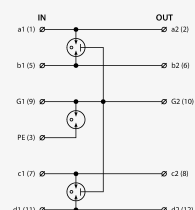

- zvodič bleskových prúdov dvoj-/troj-žilových signálových liniek
- inštalácia na vstupe do objektu, na rozhraní zón LPZ 0-LPZ 1 a vyšších
- k ochrane oznamovacích, dátových a iných vedení pred pulzným prepätím

Rozmery produktu

Schéma zapojenia

Názov parametra		Hodnota parametra
Typ SPD		D1,C2
Umiestnenie SPD		ST 1
Montáž		lišta DIN 35 mm
Najvyššie trvalé prevádzkové napätie	U_c	50,00 V AC
Najvyššie trvalé prevádzkové napätie	U_c	70,00 V DC
Menovitý zaťažovací prúd pri 25°C	I_L	16,000 A
Hraničná frekvencia žila-žila	f	120,00 MHz
D1 impulzný výbojový prúd (10/350 μ s) žila-žila	I_{imp}	2,50 kA
D1 celkový výbojový prúd (10/350 μ s) žily-PE	I_{Total}	5,00 kA
C2 menovitý výbojový prúd (8/20 μ s) GND-PE	I_n	10,00 kA
C2 menovitý výbojový prúd (8/20 μ s) na žilu	I_n	10,00 kA
C2 celkový výbojový prúd (8/20 μ s) žily-PE	I_{Total}	20,00 kA
C3 ochranná hladina napätia mód GND-PE pri 1 kV/ μ s	U_p	550,00 V
C3 ochranná hladina napätia mód žila-PE pri 1 kV/ μ s	U_p	550,00 V
C3 ochranná hladina napätia mód žila-žila pri 1 kV/ μ s	U_p	550,00 V
Doba odozvy žila-žila	t_a	100 ns
Doba odozvy žila-GND	t_a	100 ns
Doba odozvy GND-PE	t_a	100 ns

Pripojenie (vstup-výstup)	svorky - svorky
Prierez pripojovaných vodičov pevný (min)	0,14 mm²
Prierez pripojovaných vodičov pevný (max)	4,00 mm²
Prierez pripojovaných vodičov lanový (min)	0,14 mm²
Prierez pripojovaných vodičov lanový (max)	2,50 mm²
Stupeň kritia	IP 20
Rozsah provozných teplôt (min/max)	-40 / 70 °C
Spĺňa požiadavky normy	STN EN 61643-21+A1,A2
Trieda ETIM	EC001466
Náhradný modul	BD-090-T-V/2-0
Colná nomenklatúra	85363010
EAN	859509055544
Objednávacie číslo	A05554