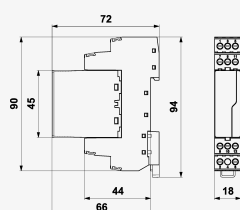

Rozmery produktu

Schéma zapojenia

Názov parametra		Hodnota parametra
Typ SPD		D1,C2
Umiestnenie SPD		ST 1
Montáž		lišta DIN 35 mm
Najvyššie trvalé prevádzkové napätie	U_c	50,00 V AC
Najvyššie trvalé prevádzkové napätie	U_c	70,00 V DC
Menovitý zaťažovací prúd pri 25°C	I_L	16,000 A
Hraničná frekvencia žila-žila	f	120,00 MHz
D1 impulzný výbojový prúd (10/350 μ s) žila-žila	I_{imp}	2,50 kA
D1 celkový výbojový prúd (10/350 μ s) žily-PE	I_{Total}	5,00 kA
C2 menovitý výbojový prúd (8/20 μ s) GND-PE	I_n	10,00 kA
C2 menovitý výbojový prúd (8/20 μ s) na žilu	I_n	10,00 kA
C2 celkový výbojový prúd (8/20 μ s) žily-PE	I_{Total}	20,00 kA
C3 ochranná hladina napätia mód GND-PE pri 1 kV/ μ s	U_p	550,00 V
C3 ochranná hladina napätia mód žila-PE pri 1 kV/ μ s	U_p	550,00 V
C3 ochranná hladina napätia mód žila-žila pri 1 kV/ μ s	U_p	550,00 V
Doba odozvy žila-žila	t_a	100 ns
Doba odozvy žila-GND	t_a	100 ns
Doba odozvy GND-PE	t_a	100 ns

Pripojenie (vstup-výstup)	svorky - svorky
Prierez pripojovaných vodičov pevný (min)	0,14 mm²
Prierez pripojovaných vodičov pevný (max)	4,00 mm²
Prierez pripojovaných vodičov lanový (min)	0,14 mm²
Prierez pripojovaných vodičov lanový (max)	2,50 mm²
Stupeň kritia	IP 20
Rozsah provozných teplôt (min/max)	-40 / 70 °C
Spĺňa požiadavky normy	STN EN 61643-21+A1,A2
Trieda ETIM	EC001466
Náhradný modul	BD-090-T-V/2-0
Colná nomenklatúra	85363010
EAN	859509055544
Objednávacie číslo	A05554