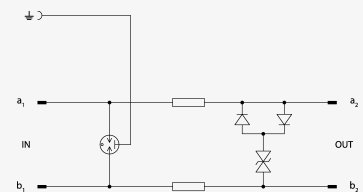

Rozmery produktu

Schéma zapojenia

| Názov parametra | | Hodnota parametra |
|---|-------------|---------------------------------|
| Typ SPD | | C2,C3 |
| Umiestnenie SPD | | ST 2+3 |
| Montáž | | LSA rozpojovacie lišty |
| Najvyššie trvalé prevádzkové napätie | U_c | 120,00 V AC |
| Najvyššie trvalé prevádzkové napätie | U_c | 170,00 V DC |
| Menovitý zatažovací prúd pri 25°C | I_L | 0,500 A |
| Sériový odpor na žilu | R | 1,60 Ω |
| C2 menovitý výbojový prúd (8/20 μ s) na žilu | I_n | 5,00 kA |
| C2 celkový výbojový prúd (8/20 μ s) žily-PE | I_{Total} | 10,00 kA |
| C2 ochranná hladina napätia mód žila-PE pri I_n | U_p | 350,00 V |
| C2 ochranná hladina napätia mód žila-žila pri I_n | U_p | 280,00 V |
| C3 ochranná hladina napätia mód žila-PE pri 1 kV/ μ s | U_p | 400,00 V |
| C3 ochranná hladina napätia mód žila-žila pri 1 kV/ μ s | U_p | 230,00 V |
| Doba odozvy žila-žila | t_a | 1 ns |

| | | |
|------------------------------------|-------|-------------------------------|
| Doba odozvy žila-PE | t_a | 100 ns |
| Pripojenie (vstup-výstup) | | LSA rozpojovacie lišta |
| Stupeň kritia | | IP 20 |
| Rozsah provozných teplôt (min/max) | | -40 / 70 °C |
| Spĺňa požiadavky normy | | STN EN 61643-21+A1,A2 |
| Trieda ETIM | | EC001625 |
| Príslušenstvo | | hrebienková uzemňovacia lišta |
| Colná nomenklatúra | | 85363010 |
| EAN | | 8595090551768 |
| Objednávacie číslo | | A05176 |