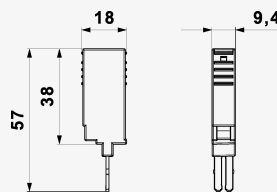

Rozmery produktu

Schéma zapojenia

| Názov parametra | | Hodnota parametra |
|---|-------------|---------------------------------|
| Typ SPD | | C2,C3 |
| Umiestnenie SPD | | ST 2+3 |
| Montáž | | LSA rozpojovacie lišty |
| Najvyššie trvalé prevádzkové napätie | U_c | 120,00 V AC |
| Najvyššie trvalé prevádzkové napätie | U_c | 170,00 V DC |
| Menovitý zatažovací prúd pri 25°C | I_L | 0,500 A |
| Sériový odpor na žilu | R | 1,60 Ω |
| C2 menovitý výbojový prúd (8/20 μ s) na žilu | I_n | 5,00 kA |
| C2 celkový výbojový prúd (8/20 μ s) žily-PE | I_{Total} | 10,00 kA |
| C2 ochranná hladina napätia mód žila-PE pri I_n | U_p | 350,00 V |
| C2 ochranná hladina napätia mód žila-žila pri I_n | U_p | 280,00 V |
| C3 ochranná hladina napätia mód žila-PE pri 1 kV/ μ s | U_p | 400,00 V |
| C3 ochranná hladina napätia mód žila-žila pri 1 kV/ μ s | U_p | 230,00 V |
| Doba odozvy žila-žila | t_a | 1 ns |

| | | |
|------------------------------------|-------|-------------------------------|
| Doba odozvy žila-PE | t_a | 100 ns |
| Pripojenie (vstup-výstup) | | LSA rozpojovacie lišta |
| Stupeň kritia | | IP 20 |
| Rozsah provozných teplôt (min/max) | | -40 / 70 °C |
| Spĺňa požiadavky normy | | STN EN 61643-21+A1,A2 |
| Trieda ETIM | | EC001625 |
| Príslušenstvo | | hrebienková uzemňovacia lišta |
| Colná nomenklatúra | | 85363010 |
| EAN | | 8595090551768 |
| Objednávacie číslo | | A05176 |