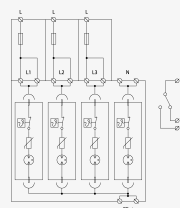

FLP-B+C-MAXI-VSF/4

SPD pro nízké napětí / SPD typu 1 / Kombinované - T1+T2 (25 kA)

Kombinovaný svodič bleskových proudů a přepětí bez nutnosti předjištění

vyjímatelný modul, optická signalizace poruchy, dálková signalizace poruchy, možnost blokace modulu

- čtyřpólový výkonný kombinovaný svodič bleskových proudů
- určený k instalaci do rozvodů nn, na rozhraní zón LPZ 0 a LPZ 1, především do hlavních rozvaděčů
- k ochraně proti účinkům přepětí při přímém i nepřímém úderu blesku. Vhodný pro administrativní a průmyslové objekty, popř. do podružných rozvaděčů rozlehlých objektů
- bez nutnosti předjištění

Rozměry

Schéma zapojení

Název parametru	Hodnota parametru
Typ SPD	T1,T2
Montáž	lišta DIN 35 mm
Jmenovité napětí	U_n 230,00 V AC
Nejvyšší trvalé provozní napětí	U_c 260,00 V AC
Typ sítě	TN-S
Maximální předjištění	-
Jmenovitý zkratový proud	I_{SCCR} 50,0 kA
Impulsní výbojový proud (10/350 μ s)	I_{imp} 25,00 kA
Jmenovitý výbojový proud (8/20 μ s)	I_n 30,00 kA
Maximální výbojový proud (8/20 μ s)	I_{max} 60,00 kA
Napěťová ochranná hladina	U_p 1,50 kV
Doba odezvy	t_a 100 ns
TOV 5 s L-N	335 V
TOV charakteristika (TOV 5 s)	výdržná
TOV 120 min L-N	440 V

TOV charakteristika (120 min)	výdržná
Průřez připojovaných vodičů pevný (min)	2,50 mm ²
Průřez připojovaných vodičů pevný (max)	50,00 mm ²
Průřez připojovaných vodičů slaněný (min)	2,50 mm ²
Průřez připojovaných vodičů slaněný (max)	35,00 mm ²
Průřez připojovaných vodičů dálkové signalizace pevný (max)	1,5 mm ²
Průřez připojovaných vodičů dálkové signalizace slaněný (max)	1,5 mm ²
Signalizace poruchy	červené zbarvení indikačního pole
Dálková signalizace	bezpotenciálový přepínací kontakt
Kontakty dálkové signalizace	250 V / 0,5 A AC, 250 V / 0,1 A DC
Stupeň krytí	IP 20
Rozsah provozních teplot (min/max)	-40 / 80 °C
Rozsah vlhkosti	5 - 95 %
Splňuje požadavky normy	ČSN EN 61643-11 ed.2
Třída ETIM	EC001457
Náhradní modul	FLP-B+C MAXI V/0
Celní nomenklatura	85363090
EAN	8595090571193
Objednací číslo	A07119