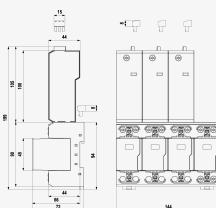

- čtyřpólový výkonný kombinovaný svodič bleskových proudů
- určený k instalaci do rozvodů nn, na rozhraní zón LPZ 0 a LPZ 1, především do hlavních rozvaděčů
- k ochraně proti účinkům přepětí při přímém i nepřímém úderu blesku. Vhodný pro administrativní a průmyslové objekty, popř. do podružných rozvaděčů rozlehlých objektů
- bez nutnosti předjištění

Rozměry

Schéma zapojení

Název parametru	Hodnota parametru
Typ SPD	T1,T2
Montáž	lišta DIN 35 mm
Jmenovité napětí	U_n 230,00 V AC
Nejvyšší trvalé provozní napětí	U_c 260,00 V AC
Typ sítě	TN-S
Maximální předjištění	-
Jmenovitý zkratový proud	I_{SCCR} 50,0 kA
Impulsní výbojový proud (10/350 μ s)	I_{imp} 25,00 kA
Jmenovitý výbojový proud (8/20 μ s)	I_n 30,00 kA
Maximální výbojový proud (8/20 μ s)	I_{max} 60,00 kA
Napěťová ochranná hladina	U_p 1,50 kV
Doba odezvy	t_a 100 ns
TOV 5 s L-N	335 V
TOV charakteristika (TOV 5 s)	výdržná
TOV 120 min L-N	440 V