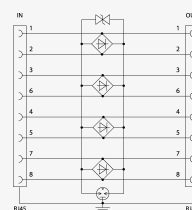

Rozměry

Schéma zapojení

Název parametru	Hodnota parametru
Typ SPD	C2, C3
Umístění SPD	ST 2+3
Montáž	lišta DIN 35 mm
Nejvyšší trvalé provozní napětí žíla-žíla	$U_c$ 60,00 V DC
Nejvyšší trvalé provozní napětí pár-pár (POE)	$U_c$ 60,00 V DC
Jmenovitý zatěžovací proud na žílu při 25°C	$I_L$ 0,5 A
Mezní frekvence žíla-žíla	$f$ 500,00 MHz
Vložný útlum na mezní frekvenci	2,90 dB
C2 jmenovitý výbojový proud (8/20 $\mu$ s) žíla-žíla	$I_n$ 0,20 kA
C2 celkový výbojový proud (8/20 $\mu$ s) žíly-PE	$I_{Total}$ 1,60 kA
C2 ochranná hladina napětí mód žíla-žíla (@ $U_{oc}/I_n$ )	$U_p$ 130,00 (0,4 kV / 0,2 kA)
C2 ochranná hladina napětí mód žíla-PE (@ $U_{oc}/I_n$ )	$U_p$ 400,00 V (0,4 kV / 0,2 kA)
C2 ochranná hladina napětí mód pár-pár (POE) (@ $U_{oc}/I_n$ )	$U_p$ 130,00 V (0,4 kV / 0,2 kA)
C3 ochranná hladina napětí mód žíla-žíla (@ $I_n - 1$ kV/ $\mu$ s)	$U_p$ 130,00 V (10 A)
C3 ochranná hladina napětí mód žíla-PE (@ $I_n - 1$ kV/ $\mu$ s)	$U_p$ 600,00 V (10 A)
C3 ochranná hladina napětí mód pár-pár (POE) (@ $I_n - 1$ kV/ $\mu$ s)	$U_p$ 130,00 V (10 A)
Doba odezvy žíla-žíla	$t_a$ 1 ns

Doba odezvy žíla-PE	$t_a$	100 ns
Připojení (vstup - výstup)		RJ45/RJ45
Stupeň krytí		IP 30 (bez konektorů IP 10)
Rozsah provozních teplot (min/max)		-25 / 50 °C
Rozsah vlhkosti		15 - 85 %
Splňuje požadavky normy		ČSN EN 61643-21+A1,A2
Třída ETIM		EC000943
Celní nomenklatura		85363030
EAN		8595090571087
Objednací číslo		A07108