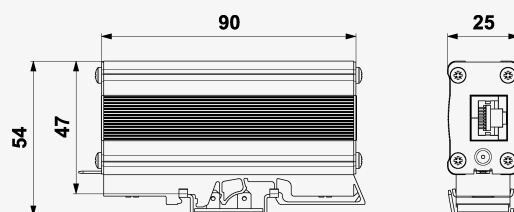

Rozměry

Schéma zapojení

Název parametru	Hodnota parametru
Typ SPD	C2, C3
Umístění SPD	ST 2+3
Montáž	lišta DIN 35 mm
Nejvyšší trvalé provozní napětí žíla-žíla	$U_c$ 60,00 V DC
Nejvyšší trvalé provozní napětí pár-pár (POE)	$U_c$ 60,00 V DC
Jmenovitý zatěžovací proud na žílu při 25°C	$I_L$ 0,5 A
Mezní frekvence žíla-žíla	$f$ 500,00 MHz
Vložný útlum na mezní frekvenci	2,90 dB
C2 jmenovitý výbojový proud (8/20 $\mu$ s) žíla-žíla	$I_n$ 0,20 kA
C2 celkový výbojový proud (8/20 $\mu$ s) žíly-PE	$I_{Total}$ 1,60 kA
C2 ochranná hladina napětí mód žíla-žíla (@ $U_{oc}/I_n$ )	$U_p$ 130,00 (0,4 kV / 0,2 kA)
C2 ochranná hladina napětí mód žíla-PE (@ $U_{oc}/I_n$ )	$U_p$ 400,00 V (0,4 kV / 0,2 kA)
C2 ochranná hladina napětí mód pár-pár (POE) (@ $U_{oc}/I_n$ )	$U_p$ 130,00 V (0,4 kV / 0,2 kA)
C3 ochranná hladina napětí mód žíla-žíla (@ $I_n - 1$ kV/ $\mu$ s)	$U_p$ 130,00 V (10 A)
C3 ochranná hladina napětí mód žíla-PE (@ $I_n - 1$ kV/ $\mu$ s)	$U_p$ 600,00 V (10 A)
C3 ochranná hladina napětí mód pár-pár (POE) (@ $I_n - 1$ kV/ $\mu$ s)	$U_p$ 130,00 V (10 A)
Doba odezvy žíla-žíla	$t_a$ 1 ns

Doba odezvy žíla-PE	$t_a$	100 ns
Připojení (vstup - výstup)		RJ45/RJ45
Stupeň krytí		IP 30 (bez konektorů IP 10)
Rozsah provozních teplot (min/max)		-25 / 50 °C
Rozsah vlhkosti		15 - 85 %
Splňuje požadavky normy		ČSN EN 61643-21+A1,A2
Třída ETIM		EC000943
Celní nomenklatura		85363030
EAN		8595090571087
Objednací číslo		A07108