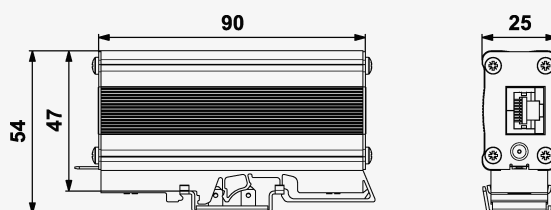

Rozměry

Schéma zapojení

Název parametru	Hodnota parametru
Typ SPD	D1, C2, C3
Umístění SPD	ST 1+2+3
Montáž	lišta DIN 35 mm
Nejvyšší trvalé provozní napětí žíla-žíla	$U_c$ 60,00 V DC
Nejvyšší trvalé provozní napětí pár-pár (POE)	$U_c$ 60,00 V DC
Jmenovitý zatěžovací proud na žílu při 25°C	$I_L$ 0,5 A
Mezní frekvence žíla-žíla	$f$ 500,00 MHz
Vložný útlum na mezní frekvenci	2,50 dB
C2 jmenovitý výbojový proud (8/20 $\mu$ s) žíla-žíla	$I_n$ 0,15 kA
D1 celkový výbojový proud (10/350 $\mu$ s) žíly-PE	$I_{Total}$ 2,00 kA
C2 celkový výbojový proud (8/20 $\mu$ s) žíly-PE	$I_{Total}$ 10,00 kA
C2 ochranná hladina napětí mód žíla-žíla (@ $U_{oc}/I_n$ )	$U_p$ 120,00 V (0,3 kV / 0,15 kA)
C2 ochranná hladina napětí mód žíla-PE (@ $U_{oc}/I_n$ )	$U_p$ 700,00 V (2,5 kV / 1,25 kA)
C2 ochranná hladina napětí mód pár-pár (POE) (@ $U_{oc}/I_n$ )	$U_p$ 90,00 V (0,3 kV / 0,15 kA)
C3 ochranná hladina napětí mód žíla-žíla (@ $I_n - 1$ kV/ $\mu$ s)	$U_p$ 110,00 V (10 A)
C3 ochranná hladina napětí mód žíla-PE (@ $I_n - 1$ kV/ $\mu$ s)	$U_p$ 500,00 V (10 A)
C3 ochranná hladina napětí mód pár-pár (POE) (@ $I_n - 1$ kV/ $\mu$ s)	$U_p$ 85,00 V (10 A)

Doba odezvy žíla-žíla	$t_a$	1 ns
Doba odezvy žíla-PE	$t_a$	100 ns
Připojení (vstup - výstup)		RJ 45/RJ 45
Stupeň krytí		IP 30 (bez konektorů IP 10)
Rozsah provozních teplot (min/max)		-25 / 50 °C
Rozsah vlhkosti		15 - 85 %
Splňuje požadavky normy		ČSN EN 61643-21+A1,A2
Třída ETIM		EC000943
Celní nomenklatura		85363010
EAN		8595090570707
Objednací číslo		A07070