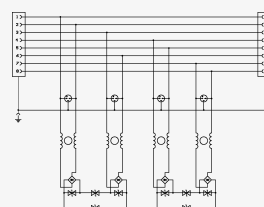

- dvoustupňová přepěťová ochrana pro vysokorychlostní sítě s obecnou strukturovanou kabeláží
- instalace na rozhraní zón LPZ 0 a LPZ 1 (a vyšších)
- k ochraně zařízení pracujících se signály po kroucených párech do úrovně 60V

Rozměry

Schéma zapojení

Název parametru	Hodnota parametru
Typ SPD	D1, C2, C3
Umístění SPD	ST 1+2+3
Montáž	lišta DIN 35 mm
Nejvyšší trvalé provozní napětí žíla-žíla	$U_c$ 60,00 V DC
Nejvyšší trvalé provozní napětí pár-pár (POE)	$U_c$ 60,00 V DC
Jmenovitý zatěžovací proud na žílu při 25°C	$I_L$ 0,5 A
Mezní frekvence žíla-žíla	$f$ 500,00 MHz
Vložný útlum na mezní frekvenci	2,50 dB
C2 jmenovitý výbojový proud (8/20 $\mu$ s) žíla-žíla	$I_n$ 0,15 kA
D1 celkový výbojový proud (10/350 $\mu$ s) žíly-PE	$I_{Total}$ 2,00 kA
C2 celkový výbojový proud (8/20 $\mu$ s) žíly-PE	$I_{Total}$ 10,00 kA
C2 ochranná hladina napětí mód žíla-žíla (@ $U_{oc}/I_n$ )	$U_p$ 120,00 V (0,3 kV / 0,15 kA)
C2 ochranná hladina napětí mód žíla-PE (@ $U_{oc}/I_n$ )	$U_p$ 700,00 V (2,5 kV / 1,25 kA)
C2 ochranná hladina napětí mód pár-pár (POE) (@ $U_{oc}/I_n$ )	$U_p$ 90,00 V (0,3 kV / 0,15 kA)
C3 ochranná hladina napětí mód žíla-žíla (@ $I_n - 1$ kV/ $\mu$ s)	$U_p$ 110,00 V (10 A)
C3 ochranná hladina napětí mód žíla-PE (@ $I_n - 1$ kV/ $\mu$ s)	$U_p$ 500,00 V (10 A)
C3 ochranná hladina napětí mód pár-pár (POE) (@ $I_n - 1$ kV/ $\mu$ s)	$U_p$ 85,00 V (10 A)

Doba odezvy žíla-žíla	$t_a$	1 ns
Doba odezvy žíla-PE	$t_a$	100 ns
Připojení (vstup - výstup)		RJ 45/RJ 45
Stupeň krytí		IP 30 (bez konektorů IP 10)
Rozsah provozních teplot (min/max)		-25 / 50 °C
Rozsah vlhkosti		15 - 85 %
Splňuje požadavky normy		ČSN EN 61643-21+A1,A2
Třída ETIM		EC000943
Celní nomenklatura		85363010
EAN		8595090570707
Objednací číslo		A07070