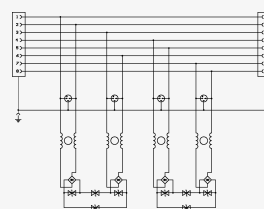

- dvoustupňová přepěťová ochrana pro vysokorychlostní sítě s obecnou strukturovanou kabeláží
- instalace na rozhraní zón LPZ 0 a LPZ 1 (a vyšších)
- k ochraně zařízení pracujících se signály po kroucených párech do úrovně 60V

Rozměry

Schéma zapojení

Název parametru	Hodnota parametru
Typ SPD	D1, C2, C3
Umístění SPD	ST 1+2+3
Montáž	lišta DIN 35 mm
Nejvyšší trvalé provozní napětí žíla-žíla	$U_c$ 60,00 V DC
Nejvyšší trvalé provozní napětí pár-pár (POE)	$U_c$ 60,00 V DC
Jmenovitý zatěžovací proud na žílu při 25°C	$I_L$ 0,5 A
Mezní frekvence žíla-žíla	$f$ 500,00 MHz
Vložný útlum na mezní frekvenci	2,50 dB
C2 jmenovitý výbojový proud (8/20 $\mu$ s) žíla-žíla	$I_n$ 0,15 kA
D1 celkový výbojový proud (10/350 $\mu$ s) žíly-PE	$I_{Total}$ 2,00 kA
C2 celkový výbojový proud (8/20 $\mu$ s) žíly-PE	$I_{Total}$ 10,00 kA
C2 ochranná hladina napětí mód žíla-žíla (@ $U_{oc}/I_n$ )	$U_p$ 120,00 V (0,3 kV / 0,15 kA)
C2 ochranná hladina napětí mód žíla-PE (@ $U_{oc}/I_n$ )	$U_p$ 700,00 V (2,5 kV / 1,25 kA)
C2 ochranná hladina napětí mód pár-pár (POE) (@ $U_{oc}/I_n$ )	$U_p$ 90,00 V (0,3 kV / 0,15 kA)
C3 ochranná hladina napětí mód žíla-žíla (@ $I_n - 1$ kV/ $\mu$ s)	$U_p$ 110,00 V (10 A)
C3 ochranná hladina napětí mód žíla-PE (@ $I_n - 1$ kV/ $\mu$ s)	$U_p$ 500,00 V (10 A)
C3 ochranná hladina napětí mód pár-pár (POE) (@ $I_n - 1$ kV/ $\mu$ s)	$U_p$ 85,00 V (10 A)

Doba odezvy žíla-žíla	$t_a$	1 ns
Doba odezvy žíla-PE	$t_a$	100 ns
Připojení (vstup - výstup)		RJ 45/RJ 45
Stupeň krytí		IP 30 (bez konektorů IP 10)
Rozsah provozních teplot (min/max)		-25 / 50 °C
Rozsah vlhkosti		15 - 85 %
Splňuje požadavky normy		ČSN EN 61643-21+A1,A2
Třída ETIM		EC000943
Celní nomenklatura		85363010
EAN		8595090570707
Objednací číslo		A07070