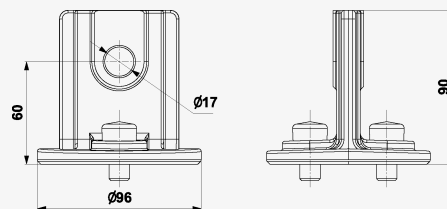

BVL-T-TERMINAL

VLD - pro trakce / Příslušenství k VLD

Připojovací konzole tvaru "T"

připojovací konzole tvaru "T" pro BVL-50-xxx nebo BVL-100-xxx

- připojovací konzole pro řadu BVL
- připojení ke kabelům atd.
- snadná montáž
- zlepšuje chlazení tělesa BVL
- montážní materiál je součástí dodávky (pro těleso BVL + sestavu konzolí)
- hmotnost 0,37 kg

Rozměry

Název parametru	Hodnota parametru
Celní nomenklatura	85301000
EAN	8595090566915
Objednací číslo	A06691