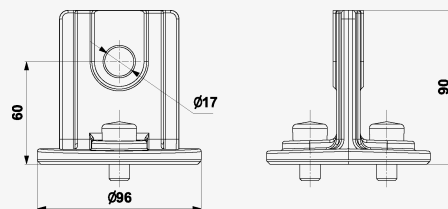

Název parametru	Hodnota parametru
Celní nomenklatura	85301000
EAN	8595090566915
Objednací číslo	A06691

SALTEK s.r.o., Drážďanská 561/85, 400 07 Ústí nad Labem, CZ | +420 475 655 511 | info@saltek.cz | www.saltek.eu
Technická podpora: 724 210 395 | podpora@saltek.cz

02.07.2026 -
00:29:23