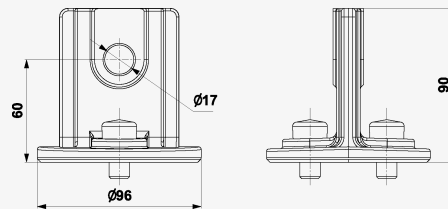

BVL-T-TERMINAL

VLD - pro trakce / Příslušenství k VLD

Připojovací konzole tvaru "T"

připojovací konzole tvaru "T" pro BVL-50-xxx nebo BVL-100-xxx

- připojovací konzole pro řadu BVL
- připojení ke kabelům atd.
- snadná montáž
- zlepšuje chlazení tělesa BVL
- montážní materiál je součástí dodávky (pro těleso BVL + sestavu konzolí)
- hmotnost 0,37 kg

Rozměry

Název parametru	Hodnota parametru
Celní nomenklatura	85301000
EAN	8595090566915
Objednací číslo	A06691

SALTEK s.r.o., Drážďanská 561/85, 400 07 Ústí nad Labem, CZ | +420 475 655 511 | info@saltek.cz | www.saltek.eu
Technická podpora: 724 210 395 | podpora@saltek.cz