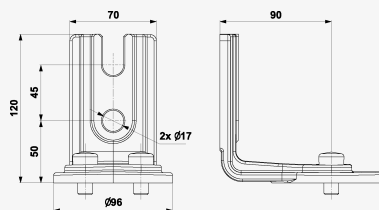

BVL-L-TERMINAL

VLD - pro trakce / Příslušenství k VLD

Připojovací konzole tvaru "L"

připojovací konzole tvaru "L" pro BVL-50-xxx nebo BVL-100-xxx

- připojovací konzole pro řadu BVL
- upevnění na plochý povrch (ocelové konstrukce, ploché vodiče, atd.)
- snadná montáž
- zlepšuje chlazení tělesa BVL
- montážní materiál je součástí dodávky (pro těleso BVL + sestavu konzolí)
- hmotnost 0,53 kg

Rozměry

Název parametru	Hodnota parametru
Celní nomenklatura	85301000
EAN	8595090566908
Objednací číslo	A06690