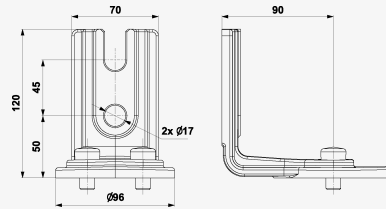

BVL-L-TERMINAL

VLD - pro trakce / Příslušenství k VLD

Připojovací konzole tvaru "L"

připojovací konzole tvaru "L" pro BVL-50-xxx nebo BVL-100-xxx

- připojovací konzole pro řadu BVL
- upevnění na plochý povrch (ocelové konstrukce, ploché vodiče, atd.)
- snadná montáž
- zlepšuje chlazení tělesa BVL
- montážní materiál je součástí dodávky (pro těleso BVL + sestavu konzolí)
- hmotnost 0,53 kg

Rozměry

Název parametru	Hodnota parametru
Celní nomenklatura	85301000
EAN	8595090566908
Objednací číslo	A06690