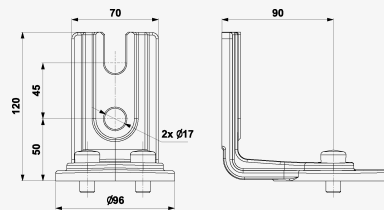

BVL-L-TERMINAL

VLD - pro trakce / Příslušenství k VLD

Připojovací konzole tvaru "L"

připojovací konzole tvaru "L" pro BVL-50-xxx nebo BVL-100-xxx

- připojovací konzole pro řadu BVL
- upevnění na plochý povrch (ocelové konstrukce, ploché vodiče, atd.)
- snadná montáž
- zlepšuje chlazení tělesa BVL
- montážní materiál je součástí dodávky (pro těleso BVL + sestavu konzolí)
- hmotnost 0,53 kg

Rozměry

Název parametru	Hodnota parametru
Celní nomenklatura	85301000
EAN	8595090566908
Objednací číslo	A06690