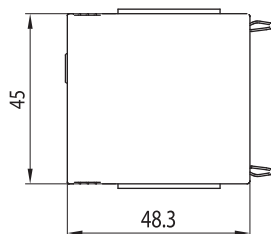

Příslušenství

náhradní moduly

Náhradní modul FLP-PV350 V/0 je určen pro svodiče FLP-PV700 V/U a FLP-PV700 V/Y.

Rozměry

Schéma zapojení

| typ | objednací číslo |
|---------------|-----------------|
| FLP-PV350 V/0 | 8595090536918 |