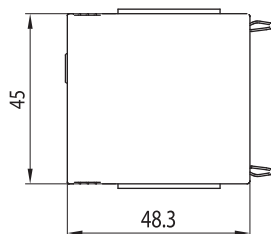

### Rozměry

### Schéma zapojení

typ	objednací číslo
SLP-PV170 V/0	8595090536925