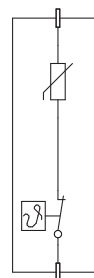

## Příslušenství

náhradní moduly

Náhradní modul SLP-PV170 V/0 je určen pro svodiče SLP-PV170 V/I a SLP-PV170 V/U.

### Rozměry

### Schéma zapojení

typ	objednací číslo
SLP-PV170 V/0	8595090536925